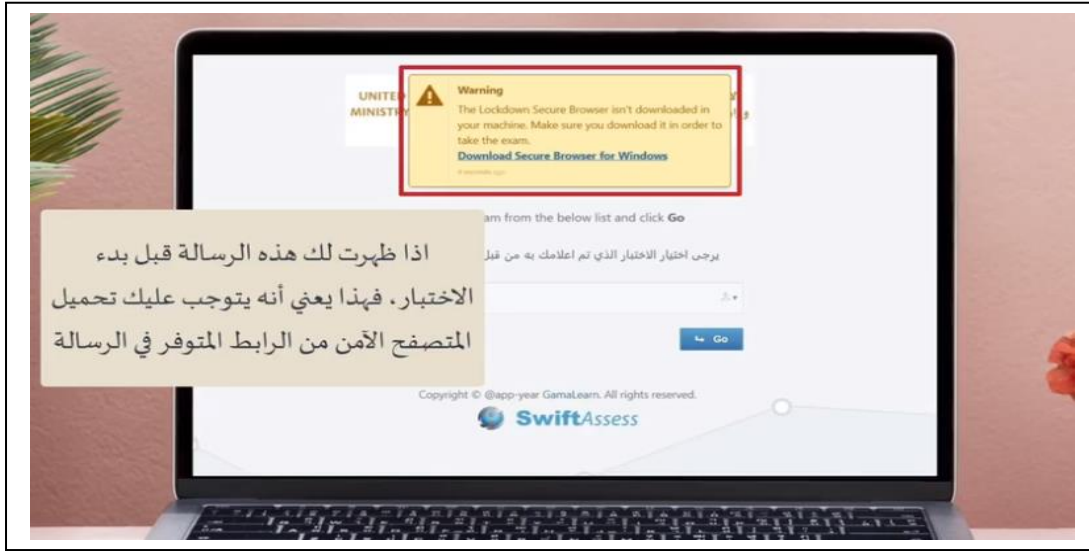

لأجهزة الأيباد (<https://bit.ly/MOEiosapp>)

لأجهزة الأندرويد (<https://bit.ly/MOEandapp>)

ثانياً الصفوف من (9-12)

1- بالنسبة لأجهزة الكمبيوتر واللابتوب يجب التحقق من وجود المتصفح الآمن الذي يمكن تحميله من خلال

الروابط التالية:

لأجهزة الماك (<https://bit.ly/MOEsecureMAC3>)

لأجهزة الويندوز (<https://bit.ly/MOEsecure4>)

2- أما بالنسبة للطلبة الذين يستخدمون الأجهزة اللوحية يمكنكم تنزيل المتصفح الآمن من المتاجر المخصصة
وعبر الروابط التالية :

لأجهزة الأيباد (<https://bit.ly/MOEiosapp>)

لأجهزة الأندرويد (<https://bit.ly/MOEandapp>)

ملاحظة: لا يمكن استخدام أجهزة الهاتف . فقط الاجهزة اللوحية أو الكمبيوتر

طريقة الدخول

اضغط على ايقونة الإعلانات

الأنشطة